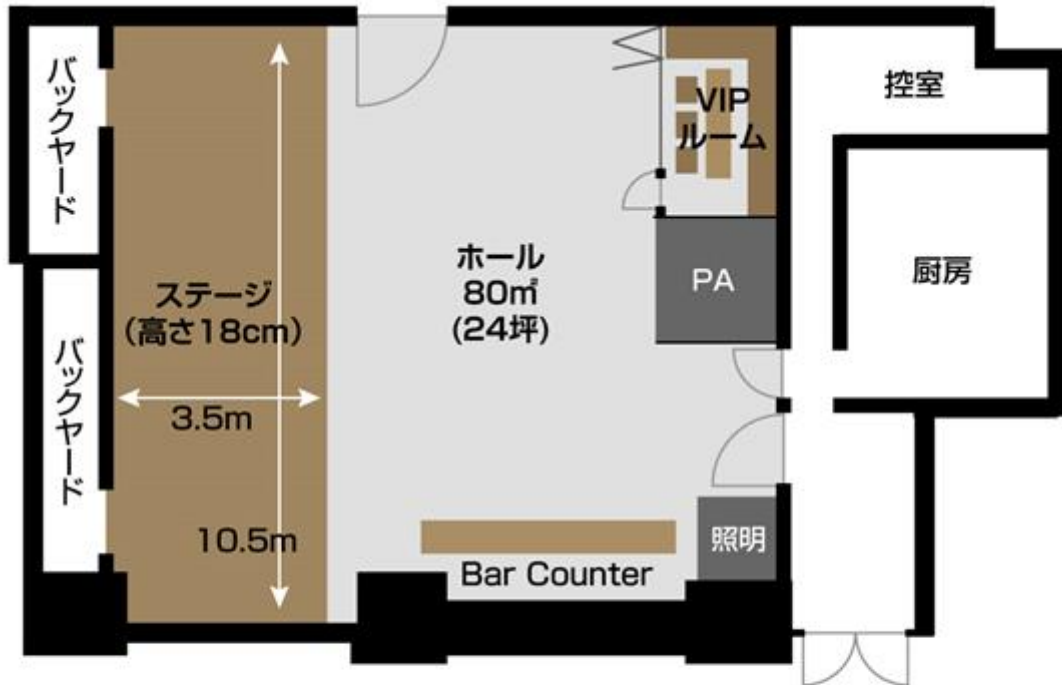

ステージ・フロアガイド

Stage-A ステージ 3.5m

Stage-B ステージ 2m