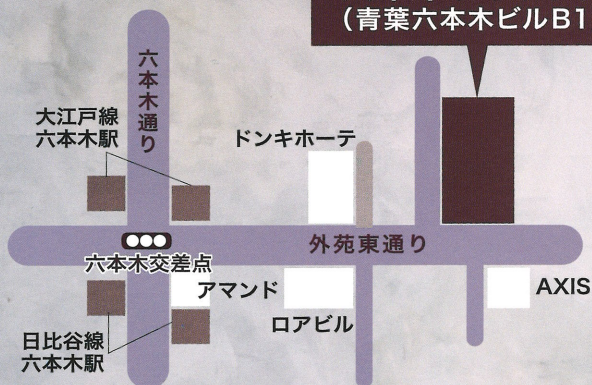

この旅は終わらない

新曲 Mi Manchi を携えて、  
文太郎の新境地

文太郎 : Vocal

新潟市出身。現在京都市在住。1995年、大学在学中に堀内周氏がオーナーを務める「シャンソニエ・シュウ」にてシャンソンに出会い、同氏に師事。1998年より本格的に歌手活動を開始。その後、古谷充氏にジャズボーカルを、太田みどり氏、立花敏弘氏に声楽を師事。2008年からは東京、京都、新潟と三都市にて様々なジャンルのコンサートを毎年開催。2013年には、新潟日報社主催による日本最大豪華客船「飛鳥II」日本海クルーズにて船上コンサートが催される。2018年には活動20年を記念して草月ホールにて公演。また豪華客船「ばしふいっくびいなす」にも度々乗船、2019年にはアジアクルーズにてフィリピン〜ブルネイ〜マレーシア間でメインステージを務める。テレビ新潟「夕方ワイド・新潟一番」に2009年より10年間レギュラー出演を務めた。CDアルバムを5種発売。最新版は活動20周年記念アルバム「Naked Heart 心の扉を開けて」。第2弾をこの夏発売。ジャンルを越えた幅広いプログラムのコンサートに常に挑戦し、今最も注目される本格派男性ヴォーカリストである。

会場：六本木

ROPPONGI  
C\*laps

東京都港区六本木 3-16-33 青葉六本木ビル B1

Tel : 03-6441-3171

◆地下鉄日比谷線・大江戸線 六本木駅 徒歩5分

六本木クラブ  
(青葉六本木ビルB1)

MUSICIAN

Piano 堺敦生